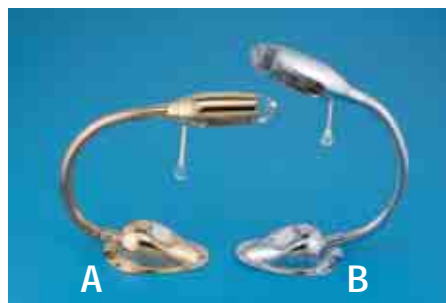

### LAMPADA DA PARETE

Fabbricata in ottone, provvista di lampadina alogena 12V. e 10W.  
Confezione singola

Articolo	Lunghezza cm.	Modello	Cad.
L 20 06 015	27,5	A - Lucido	
L 20 12 027	27,5	B - Cromato	