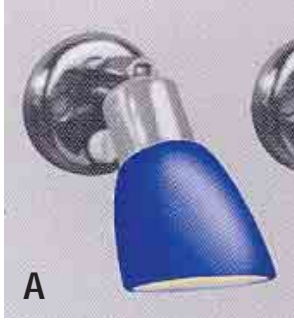

LAMPADINE ALOGENE DA PARETE

Fabbricate in nylon, 12V. 10W.

Confezione singola.

Articolo	Tipo	Vetro	Cad.
L 44 00 926	A	Blu	
L 44 74 926	B	Bianco