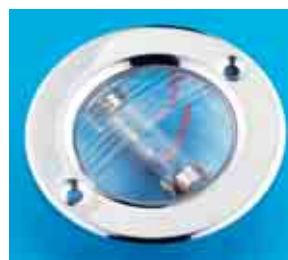

LUCE DI CORTESIA E SEGNAPASSO

Realizzata in materia plastica con anello di copertura inox.
Funzionamento 12V. 10W.
Confezione singola e in scatola di 10 pezzi.

Articolo	Ø mm.	Cad.
L 44 00 139	80