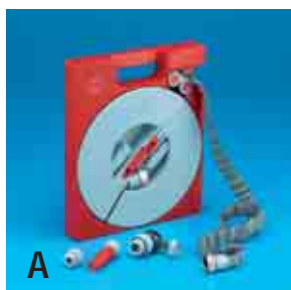

## AVVOLGITUBO COMPLETO DI TUBO TELATO

Completo di tubo telato antistrappo. Provvisto di accessori per l'attacco al rubinetto. Confezione singola.

Articolo	Modello	Tipo	Lunghezza tubo mt.	Cad.
N 01 15 903	Medio	A	15	
N 01 18 905	Grande	B	18	